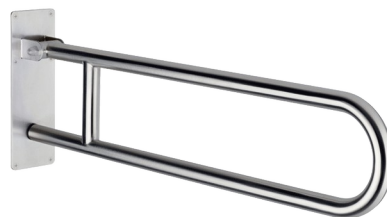

Barre de maintien rabattable Basic satiné, L. 850 mm

Réf. 35164S

Inox 304 poli satiné

Prix public indicatif HT France 2024 : 209,72 €

DESCRIPTION

Barre de maintien rabattable Basic satiné, L. 850 mm - Réf. 35164S

Barre de maintien rabattable Basic Ø 32, pour personne à mobilité réduite (PMR).

Barre d'appui WC ou pour douche en inox 304 poli satiné.

Fixations visibles par platine inox 6 trous.

Épaisseur de platine : 3,5 mm.

Dimensions : 850 x 300 x 100 mm.

Barre rabattable garantie 30 ans.

Marquage CE.

AVANTAGES

Testée à plus de 200 kg

Diamètre adapté pour une préhension optimale

Surface lisse facile à nettoyer

CARACTÉRISTIQUES TECHNIQUES

Barre de maintien rabattable Basic satiné, L. 850 mm - Réf. 35164S

Hauteur	300 mm
Longueur	850 mm
Largeur	100 mm
Diamètre	32 mm
Finition	Inox 304 poli satiné
Normes	 
Garantie	