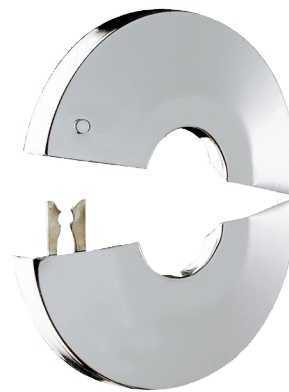

Rosace ouvrante

Réf. 824012.2P

Ø 12/54

Prix public indicatif HT France 2024 : 10,53 €

DESCRIPTION

Rosace ouvrante - Réf. 824012.2P

Rosace ouvrante chromée.

Ø 12/54, H.9 mm.

Laiton massif.

Livré par 2 pièces.

Garantie 30 ans.

AVANTAGES

Laiton chromé

CARACTÉRISTIQUES TECHNIQUES

Rosace ouvrante - Réf. 824012.2P

Hauteur 9 mm