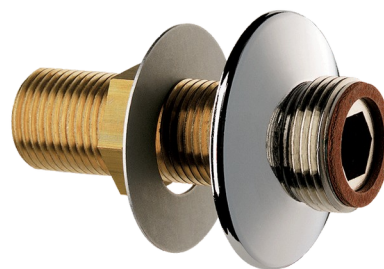

Raccord droit

Réf. 846421.2P

TC de 38 mm, MM1/2"

Prix public indicatif HT France 2025 : 26,37 €

DESCRIPTION

Raccord droit - Réf. 846421.2P

Raccord droit en laiton chromé.
 Pour traversée de cloison de 38 mm.
 MM1/2".
 L. 70 mm.
 Rosace Ø 50.
 Livré par 2 pièces.
 Garantie 30 ans.

AVANTAGES

Laiton chromé

CARACTÉRISTIQUES TECHNIQUES

Raccord droit - Réf. 846421.2P

Raccordement	MM1/2"
Longueur	70 mm
Normes	ACS 
Garantie	