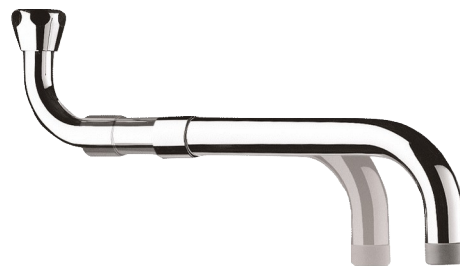

## Bec télescopique orientable

Réf. 966380

L.300-470

Prix public indicatif HT France 2024 : 92,26 €

### DESCRIPTION

Bec télescopique orientable - Réf. 966380

Bec télescopique orientable L.300-470 mm.  
F3/4".

Laiton chromé.

Brise-jet antitartre.

Montage par-dessous ou par-dessus une robinetterie murale.

### AVANTAGES

Montage sur robinet mural par-dessus/par-dessous

### CARACTÉRISTIQUES TECHNIQUES

Bec télescopique orientable - Réf. 966380

Longueur de bec	300 à 470 mm
Finition	Laiton chromé
Normes	ACS 
Garantie	