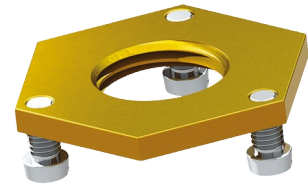

## Contre-écrou

Réf. 826315

A 3 vis

Prix public indicatif HT France 2024 : 9,13 €

### DESCRIPTION

Contre-écrou - Réf. 826315

Contre-écrou en laiton brut F1/2".  
 Pour robinet ou bec TC 1/2".  
 Bride de renfort derrière cloison ou sous vasque.  
 3 vis Inox.  
 Livré avec rondelle Ø 44.  
 Garantie 30 ans.

### CARACTÉRISTIQUES TECHNIQUES

Contre-écrou - Réf. 826315

Raccordement	F1/2"
Hauteur	4 mm
Garantie	