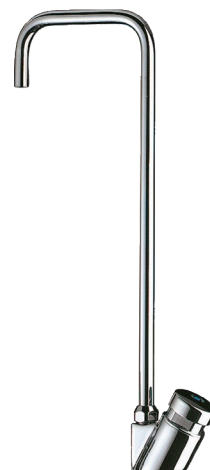

Robinet col de cygne

Réf. 311QU1

Pour fontaine d'eau

Prix public indicatif HT France 2024 : 105,27 €

DESCRIPTION

Robinet col de cygne - Réf. 311QU1

Robinet col de cygne pour fontaine d'eau :
Fermeture instantanée.
Débit ajustable.
Corps en laiton chromé et bec en Inox.
Raccordement M3/8".
Garantie 30 ans.

CARACTÉRISTIQUES TECHNIQUES

Robinet col de cygne - Réf. 311QU1

Raccordement	M3/8"
Technologie	Instantané
Hauteur de goutte	250 mm
Longueur de bec	90 mm
Normes	ACS  WRAS
Garantie	

AVANTAGES

Commande instantanée

Débit réglable