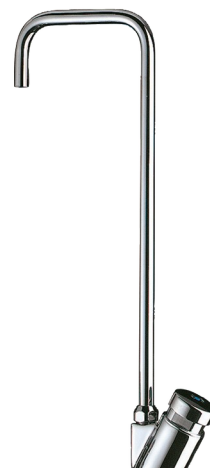

Robinet col de cygne

Réf. 311QU1

Pour fontaine d'eau

Prix public indicatif HT France 2025 : 108,43 €

DESCRIPTION

Robinet col de cygne - Réf. 311QU1

Robinet col de cygne pour fontaine d'eau :
Fermeture instantanée.
Débit ajustable.
Corps en laiton chromé et bec en Inox.
Raccordement M3/8".
Garantie 30 ans.

AVANTAGES

Commande instantanée

Débit réglable

CARACTÉRISTIQUES TECHNIQUES

Robinet col de cygne - Réf. 311QU1

Raccordement	M3/8"
Technologie	Instantané
Hauteur de goutte	250 mm
Longueur de bec	90 mm
Normes	ACS  
Garantie	