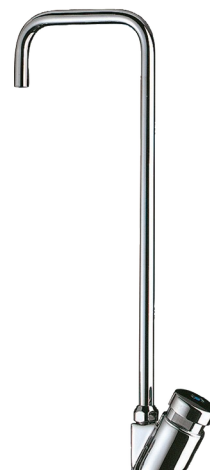

## Robinet col de cygne

Réf. 311TR1

Pour fontaine d'eau

Prix public indicatif HT France 2025 : 107,24 €

### DESCRIPTION

Robinet col de cygne - Réf. 311TR1

Robinet col de cygne pour fontaine d'eau :  
Fermeture instantanée.  
Débit ajustable.  
Corps en laiton chromé et bec en Inox.  
Raccordement pour tube Rilsan 4 x 6.  
Garantie 30 ans.

### CARACTÉRISTIQUES TECHNIQUES

Robinet col de cygne - Réf. 311TR1

Raccordement	Tube Rilsan 4 x 6
Technologie	Instantané
Hauteur de goutte	250 mm
Longueur de bec	90 mm
Normes	ACS 
Garantie	