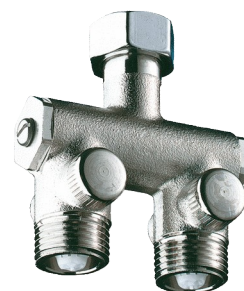

Prémélangeur Compact

Réf. 200000

Pour lavabo 1/2"

Prix public indicatif HT France 2024 : 74,60 €

DESCRIPTION

Prémélangeur Compact - Réf. 200000

Montage sous lavabo individuel.
Corps nickelé MF1/2".
Clapets antiretour contrôlables et filtres.
Garantie 30 ans.

AVANTAGES

Prémitigeage de l'eau en amont

CARACTÉRISTIQUES TECHNIQUES

Prémélangeur Compact - Réf. 200000

Raccordement	MF1/2"
Hauteur	65 mm
Largeur	35 mm
Normes	ACS 
Garantie	