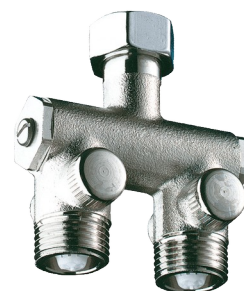

## Prémélangeur Compact

Réf. 200000

Pour lavabo 1/2"

Prix public indicatif HT France 2025 : 76,84 €

### DESCRIPTION

Prémélangeur Compact - Réf. 200000

Montage sous lavabo individuel.  
Corps nickelé MF1/2".  
Clapets antiretour contrôlables et filtres.  
Garantie 30 ans.

### CARACTÉRISTIQUES TECHNIQUES

Prémélangeur Compact - Réf. 200000

Raccordement	MF1/2"
Hauteur	65 mm
Largeur	35 mm
Normes	ACS 
Garantie	