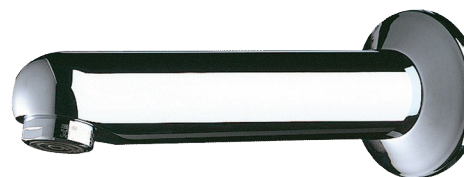

## Bec fixe avec rosace

Réf. 947135

L.120 mm

Prix public indicatif HT France 2024 : 77,42 €

### DESCRIPTION

Bec fixe avec rosace - Réf. 947135

Bec mural Ø 32, M1/2".  
L.120 mm.  
Laiton massif chromé.  
Brise-jet réglé à 3 l/min.  
Garantie 30 ans.

### AVANTAGES

3 l/min

Laiton massif chromé

### CARACTÉRISTIQUES TECHNIQUES

Bec fixe avec rosace - Réf. 947135

Raccordement	M1/2"
Longueur	120 mm
Débit	3 l/min
Normes	ACS  WRAS 
Garantie	