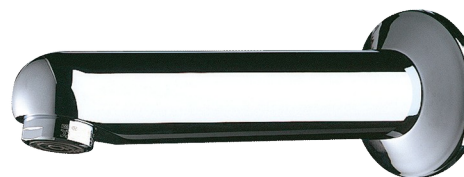

Bec fixe avec rosace

Réf. 947151

L.120 mm

Prix public indicatif HT France 2025 : 110,50 €

DESCRIPTION

Bec fixe avec rosace - Réf. 947151

Bec Ø 32, M1/2".

L.120 mm.

Pour traversée de cloison ≤ 165 mm avec ergot antirotation.

Tige filetée recoupable.

Laiton massif chromé.

Brise-jet antitartre régulé à 3 l/min.

Garantie 30 ans.

AVANTAGES

3 l/min

Installation en traversée de cloison

CARACTÉRISTIQUES TECHNIQUES

Bec fixe avec rosace - Réf. 947151

Raccordement	M1/2"
Longueur	165 mm
Longueur de bec	120 mm
Débit	3 l/min
Normes	ACS  WRAS
Garantie	