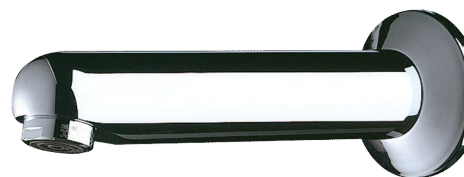

## Bec fixe avec rosace

Réf. 947151

L.120 mm

Prix public indicatif HT France 2025 : 110,50 €

### DESCRIPTION

**Bec fixe avec rosace - Réf. 947151**

Bec Ø 32, M1/2".

L.120 mm.

Pour traversée de cloison ≤ 165 mm avec ergot antirotation.

Tige filetée recoupable.

Laiton massif chromé.

Brise-jet antitartre régulé à 3 l/min.

### CARACTÉRISTIQUES TECHNIQUES

**Bec fixe avec rosace - Réf. 947151**

Raccordement	M1/2"
Longueur	165 mm
Longueur de bec	120 mm
Débit	3 l/min
Normes	ACS  WRAS
Garantie	
Réparabilité	