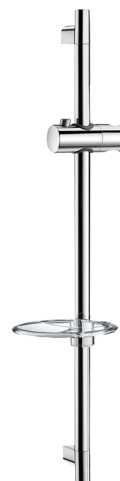

## Barre de douche chromée

Réf. 820

Avec porte-savon

Prix public indicatif HT France 2025 : 39,38 €

### DESCRIPTION

Barre de douche chromée - Réf. 820

Barre de douche Inox chromé recoupable  $\varnothing$  22 hors-tout 700 mm et entraxe 590 mm.

Coulisseau chromé pour douchette réglable en hauteur et inclinable.

Porte-savon transparent.

### CARACTÉRISTIQUES TECHNIQUES

Barre de douche chromée - Réf. 820

Longueur	700 mm
Finition	Chromée