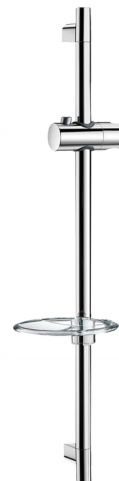

Barre de douche chromée

Réf. 820

Avec porte-savon

Prix public indicatif HT France 2024 : 38,23 €

DESCRIPTION

Barre de douche chromée - Réf. 820

Barre de douche Inox chromé recoupable Ø 22 hors-tout 700 mm et entraxe 590 mm.

Coulisseau chromé pour douchette réglable en hauteur et inclinable.

Porte-savon transparent.

CARACTÉRISTIQUES TECHNIQUES

Barre de douche chromée - Réf. 820

Longueur	700 mm
Finition	Chromée

AVANTAGES

Installation aisée

Fixation réglable en hauteur