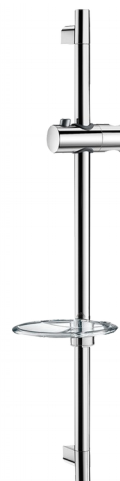

Barre de douche chromée

Réf. 820

Avec porte-savon

Prix public indicatif HT France 2024 : 38,23 €

DESCRIPTION

Barre de douche chromée - Réf. 820

Barre de douche Inox chromé recoupable \varnothing 22 hors-tout 700 mm et entraxe 590 mm.

Coulisseau chromé pour douchette réglable en hauteur et inclinable.

Porte-savon transparent.

CARACTÉRISTIQUES TECHNIQUES

Barre de douche chromée - Réf. 820

Longueur	700 mm
Finition	Chromée

AVANTAGES

Installation aisée

Fixation réglable en hauteur