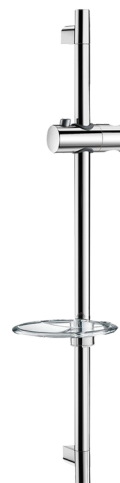

## Barre de douche chromée

Réf. 820

Avec porte-savon

Prix public indicatif HT France 2025 : 39,38 €

### DESCRIPTION

Barre de douche chromée - Réf. 820

Barre de douche Inox chromé recoupable Ø 22 hors-tout 700 mm et entraxe 590 mm.

Coulisseau chromé pour douchette réglable en hauteur et inclinable.

Porte-savon transparent.

### CARACTÉRISTIQUES TECHNIQUES

Barre de douche chromée - Réf. 820

|          |         |
|----------|---------|
| Longueur | 700 mm  |
| Finition | Chromée |