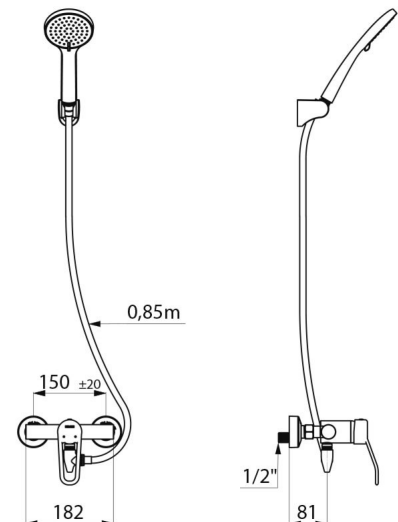

AVANTAGES

Débit restreint de l'EC en cas de coupure d'EF

EP : limite les variations de température

Securitouch : isolation thermique antibrûlure

Hygiène maximale : faible contenance d'eau