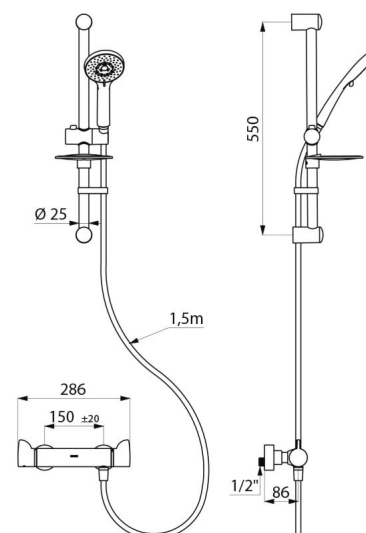

Colonne de douche avec mitigeur thermostatique SECURITHERM

Réf. H9741KIT

Kit de douche thermostatique avec mitigeur H9741

Prix public indicatif HT France 2024 : 479,73 €

DESCRIPTION

Colonne de douche avec mitigeur thermostatique SECURITHERM - Réf. H9741KIT

Colonne de douche avec mitigeur thermostatique bicommande.
Kit de douche avec mitigeur de douche thermostatique SECURITHERM.
Mitigeur avec sécurité antibrûlure : fermeture automatique en cas de coupure d'alimentation en eau froide.
Fonction anti "douche froide" : fermeture automatique en cas de coupure d'alimentation en eau chaude.
Isolation thermique antibrûlure Securitouch.
Cartouche thermostatique antitarte pour le réglage de la température.
Tête céramique ¼ de tour pour le réglage du débit.
Température réglable de 25°C à 41°C.
Double butée de température : 1e butée déverrouillable à 38°C, 2nde butée engagée à 41°C.
Possibilité de réaliser aisément un choc thermique sans démontage du croisillon ni coupure de l'alimentation en eau froide.
Débit régulé à 9 l/min.
Corps en laiton chromé et croisillons ERGO.
Sortie de douche M1/2".
Filtres et clapets antiretour intégrés sur les arrivées F3/4".
Mitigeur avec raccords muraux excentrés STOP/CHECK M1/2" M3/4".

- Pommeau de douche coulissant (réf. 813) sur rampe chromée (réf. 821) avec porte-savon et flexible (réf. 836T1).
- Collier antichute de douchette (réf. 830).

Mitigeur particulièrement adapté pour les établissements de santé, EHPAD, hôpitaux et cliniques.
Mitigeur thermostatique adapté aux personnes à mobilité réduite (PMR).
Colonne de douche garantie 30 ans.

CARACTÉRISTIQUES TECHNIQUES

Colonne de douche avec mitigeur thermostatique SECURITHERM - Réf. H9741KIT