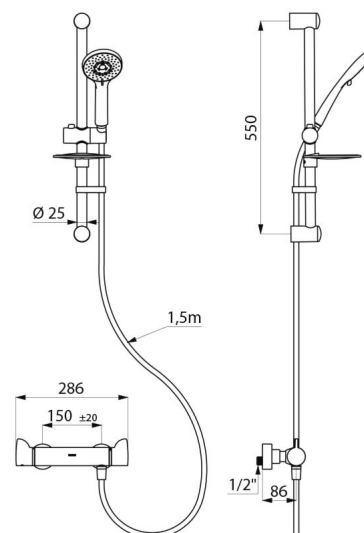

AVANTAGES

- SECURITHERM : sécurité antibrûlure optimale
- Double butée de température maximale
- Securitouch : isolation thermique antibrûlure
- Thermostatique : stabilité de température totale