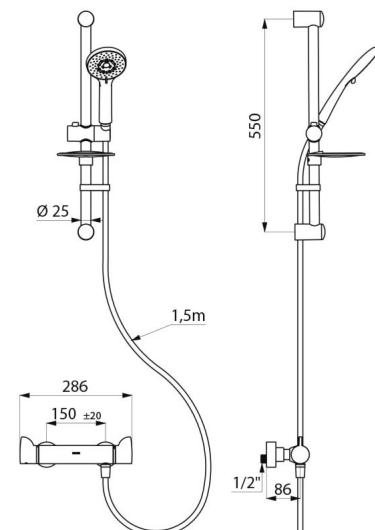

Colonne de douche avec mitigeur thermostatique SECURITHERM

Réf. H9741KIT

Kit de douche thermostatique avec mitigeur H9741

Prix public indicatif HT France 2025 : 437,00 €

DESCRIPTION

Colonne de douche avec mitigeur thermostatique SECURITHERM - Réf. H9741KIT

Colonne de douche avec mitigeur thermostatique bicommande.
Kit de douche avec mitigeur de douche thermostatique SECURITHERM.
Mitigeur avec sécurité antibrûlure : fermeture automatique en cas de coupure d'alimentation en eau froide.
Fonction anti "douche froide" : fermeture automatique en cas de coupure d'alimentation en eau chaude.
Isolation thermique antibrûlure Securitouch.
Cartouche thermostatique antitartre pour le réglage de la température.
Tête céramique ¼ de tour pour le réglage du débit.
Température réglable de 25°C à 41°C.
Double butée de température : 1e butée déverrouillable à 38°C, 2nde butée engagée à 41°C.
Possibilité de réaliser aisément un choc thermique sans démontage du croisillon ni coupure de l'alimentation en eau froide.
Débit régulé à 9 l/min.
Corps en laiton chromé et croisillons ERGO.
Sortie de douche M1/2".
Filtres et clapets antiretour intégrés sur les arrivées F3/4".
Mitigeur avec raccords muraux excentrés STOP/CHECK M1/2" M3/4".

- Pommeau de douche coulissant (réf. 813) sur rampe chromée (réf. 821) avec porte-savon et flexible (réf. 836T1).
- Collier antichute de douchette (réf. 830).

Mitigeur particulièrement adapté pour les établissements de santé, EHPAD, hôpitaux et cliniques.
Mitigeur thermostatique adapté aux personnes à mobilité réduite (PMR).
Colonne de douche garantie 30 ans.

CARACTÉRISTIQUES TECHNIQUES

Colonne de douche avec mitigeur thermostatique SECURITHERM - Réf. H9741KIT