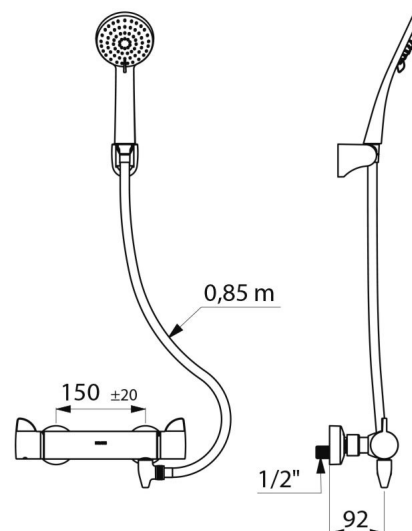

AVANTAGES

SECURITHERM : sécurité antibrûlure optimale

Double butée de température maximale

Securitouch : isolation thermique antibrûlure

Thermostatique : stabilité de température totale