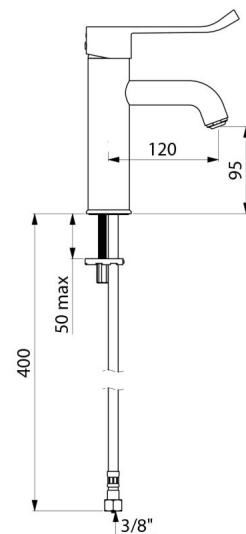

Mitigeur de lavabo à équilibrage de pression SECURITHERM EP

Réf. 2721LEP

Mitigeur mécanique monotrou H.95 L.120

Prix public indicatif HT France 2024 : 250,90 €

DESCRIPTION

Mitigeur de lavabo à équilibrage de pression SECURITHERM EP - Réf. 2721LEP

Mitigeur de lavabo mécanique à équilibrage de pression sur gorge. Mitigeur monotrou avec bec courbé H.95 L.120 équipé d'une sortie BIOSAFE hygiénique.

Bec adapté à la pose d'un filtre terminal BIOFIL.

Cartouche céramique Ø 35 à équilibrage de pression avec butée de température maximale prééglée.

Sécurité antibrûlure totale : débit d'EC restreint en cas de coupure d'EF (et inversement).

Température constante quelles que soient les variations de pression et de débit dans le réseau.

Corps et bec à intérieur lisse (limitent les niches bactériennes).

Possibilité de réaliser aisément un choc thermique sans démontage de la manette ni coupure de l'alimentation en eau froide.

Débit limité à 5 l/min à 3 bar.

Commande par levier Hygiène L.150.

Sans tirette ni vidage.

Flexibles PEX F3/8" avec filtres et clapets antiretour.

Fixation renforcée par 2 tiges Inox.

Mitigeur mécanique à équilibrage de pression SECURITHERM particulièrement adapté pour les établissements de santé, EHPAD, hôpitaux et cliniques.

Mitigeur monotrou adapté aux personnes à mobilité réduite (PMR).

Mitigeur garanti 30 ans.

Modèle également disponible en version tubes cuivres.

CARACTÉRISTIQUES TECHNIQUES

Mitigeur de lavabo à équilibrage de pression SECURITHERM EP - Réf. 2721LEP

Raccordement	F3/8"
Technologie	Mitigeur mécanique SECURITHERM EP
Hauteur de goutte	95 mm
Longueur de bec	120 mm
Débit	5 l/min à 3 bar
Butée de température	OUI
Finition	Laiton chromé
Normes	ACS

AVANTAGES

Débit restreint de l'EC en cas de coupure d'EF