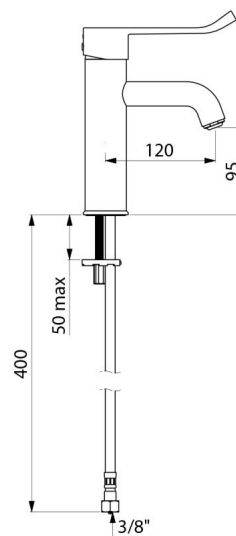

AVANTAGES

Débit restreint de l'EC en cas de coupure d'EF

EP : limite les variations de température

Hygiène : intérieur lisse limitant les bactéries

Fonction choc thermique sans démontage du levier