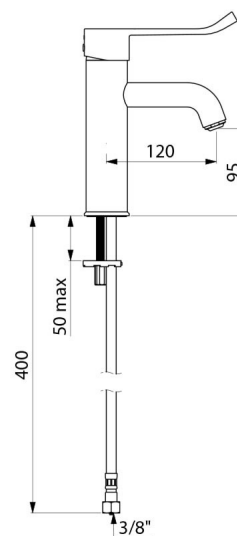

Mitigeur de lavabo à équilibrage de pression SECURITHERM EP

Réf. 2721LEP

Mitigeur mécanique monotrou H.95 L.120

Prix public indicatif HT France 2025 : 258,43 €

DESCRIPTION

Mitigeur de lavabo à équilibrage de pression SECURITHERM EP - Réf. 2721LEP

Mitigeur de lavabo mécanique à équilibrage de pression sur gorge. Mitigeur monotrou avec bec courbé H.95 L.120 équipé d'une sortie BIOSAFE hygiénique.

Bec adapté à la pose d'un filtre terminal BIOFIL.

Cartouche céramique Ø 35 à équilibrage de pression avec butée de température maximale prééglée.

Sécurité antibrûlure totale : débit d'EC restreint en cas de coupure d'EF (et inversement).

Température constante quelles que soient les variations de pression et de débit dans le réseau.

Corps et bec à intérieur lisse (limitent les niches bactériennes).

Possibilité de réaliser aisément un choc thermique sans démontage de la manette ni coupure de l'alimentation en eau froide.

Débit limité à 5 l/min à 3 bar.

Commande par levier Hygiène L.150.

Sans tirette ni vidage.

Flexibles PEX F3/8" avec filtres et clapets antiretour.

Fixation renforcée par 2 tiges Inox.

Mitigeur mécanique à équilibrage de pression SECURITHERM particulièrement adapté pour les établissements de santé, EHPAD, hôpitaux et cliniques.

Mitigeur monotrou adapté aux personnes à mobilité réduite (PMR).

Mitigeur garanti 30 ans.

Modèle également disponible en version tubes cuivres.

CARACTÉRISTIQUES TECHNIQUES

Mitigeur de lavabo à équilibrage de pression SECURITHERM EP - Réf. 2721LEP

Raccordement	F3/8"
Technologie	Mitigeur mécanique SECURITHERM EP
Hauteur de goutte	95 mm
Longueur de bec	120 mm
Débit	5 l/min à 3 bar
Butée de température	OUI
Finition	Laiton chromé
Normes	ACS

AVANTAGES

Débit restreint de l'EC en cas de coupure d'EF