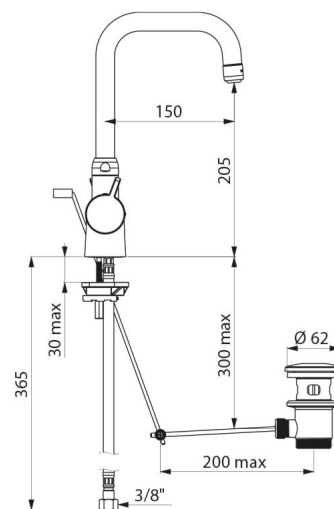

Mitigeur de lavabo thermostatique bicommande SECURITHERM

Réf. H9726

Mitigeur haut monotrou bicommande H.205 L.150

Prix public indicatif HT France 2025 : 439,70 €

DESCRIPTION

Mitigeur de lavabo thermostatique bicommande SECURITHERM - Réf. H9726

Mitigeur de lavabo thermostatique bicommande SECURITHERM sur gorge. Mitigeur haut monotrou avec bec orientable H.205 L.150 à intérieur lisse. Bec avec sortie BIOSAFE hygiénique adaptée à la pose d'un filtre terminal BIOFIL.

Sécurité antibrûlure : fermeture automatique en cas de coupure d'eau froide ou d'eau chaude.

Cartouche thermostatique antitartre pour le réglage de la température.

Tête céramique 1/4 de tour pour le réglage du débit.

Température réglable : eau froide jusqu'à 41°C.

Double butée de température : première butée déverrouillable à 38°C, seconde butée engagée à 41°C.

Possibilité de réaliser aisément un choc thermique sans démontage du croisillon ni coupure de l'alimentation en eau froide.

Débit régulé à 5 l/min.

Commande par croisillons "ERGO".

Tirette ergonomique et vidage 1"1/4 en laiton.

Flexibles PEX F3/8" avec filtres et clapets antiretour.

Fixation renforcée par 2 tiges Inox.

Mitigeur thermostatique particulièrement adapté pour les établissements de santé, EHPAD, hôpitaux et cliniques.

Mitigeur adapté aux personnes à mobilité réduite (PMR).

Mitigeur garanti 30 ans.

CARACTÉRISTIQUES TECHNIQUES

Mitigeur de lavabo thermostatique bicommande SECURITHERM - Réf. H9726

Raccordement	F3/8"
Technologie	Mitigeur thermostatique SECURITHERM
Hauteur	307 mm
Hauteur de goutte	205 mm
Longueur de bec	150 mm
Débit	5 l/min
Butée de température	OUI
Finition	Laiton chromé
Normes	ACS

AVANTAGES

SECURITHERM : sécurité antibrûlure optimale