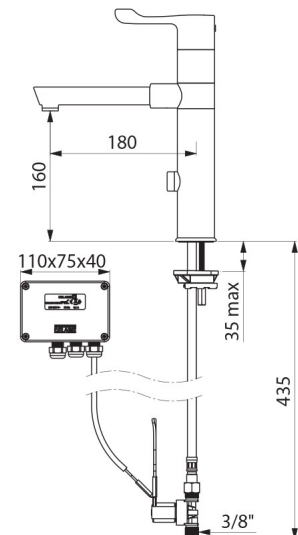

Mitigeur de lavabo automatique TEMPOMATIC MIX

Réf. 20871T1

Mitigeur haut monotrou infrarouge avec bec orientable jetable

Prix public indicatif HT France 2024 : 509,03 €

DESCRIPTION

Mitigeur de lavabo automatique TEMPOMATIC MIX - Réf. 20871T1

Mitigeur de lavabo électronique sur gorge.
Mitigeur automatique à bec haut orientable déclipable BIOCLIP H.160.
Mitigeur monotrou livré avec 1 bec déclipable jetable en Hostaform® recyclable L.180 Ø 22.
Boîtier électronique IP65 indépendant.
Alimentation sur secteur avec transformateur 230/12V.
Corps et bec à intérieur lisse (limitent les niches bactériennes).
Rinçage périodique paramétrable (préréglé à environ 60 sec toutes les 24h après la dernière utilisation) afin d'éviter les stagnations dans le réseau en cas de non utilisation prolongée.
Débit limité à 5 l/min à 3 bar.
Détecteur de présence infrarouge antichoc.
Corps en laiton chromé avec fixation renforcée par 2 tiges Inox.
Réglage de température par levier Hygiène L.100.
Flexibles PEX avec filtres et électrovannes M3/8".
Sécurité antiblocage en écoulement.
Électrovannes en amont de la chambre de mélange.
Conforme aux exigences de la norme NF Médical.
Mitigeur particulièrement adapté pour les établissements de santé, EHPAD, hôpitaux et cliniques.
Adapté aux personnes à mobilité réduite (PMR).
Mitigeur garanti 30 ans.
Deux modes de fermeture possibles :
- mode standard : écoulement temporisé, fermeture automatique ;
- mode ON/OFF : fermeture volontaire ou après 30 minutes d'écoulement.
Possibilité de réaliser un choc thermique.
En mode ON/OFF, positionner la cellule sur le côté du mitigeur.

CARACTÉRISTIQUES TECHNIQUES

Mitigeur de lavabo automatique TEMPOMATIC MIX - Réf. 20871T1