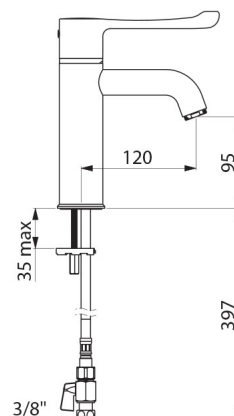

Mitigeur de lavabo thermostatique séquentiel SECURITHERM

Réf. H9600

Mitigeur thermostatique monotrou séquentiel H.95 L.120

Prix public indicatif HT France 2024 : 375,70 €

DESCRIPTION

Mitigeur de lavabo thermostatique séquentiel SECURITHERM - Réf. H9600

Mitigeur de lavabo thermostatique SECURITHERM sur gorge.
Mitigeur thermostatique séquentiel : ouverture et fermeture sur l'eau froide. Aucun risque d'intercommunication entre l'eau chaude et l'eau froide. Absence de clapet antiretour sur les arrivées.
Sécurité antibrûlure : fermeture automatique en cas de coupure d'eau froide ou d'eau chaude.
Isolation thermique antibrûlure Securitouch.
Mitigeur monotrou avec bec courbé H.95 L.120 équipé d'un brise-jet hygiénique sans rétention d'impuretés et résistant aux chocs thermiques.
Cartouche thermostatique séquentielle antitartre pour réglage monocommande du débit et de la température.
Température réglable de l'eau froide jusqu'à 40°C avec butée de température engagée à 40°C.
Possibilité de réaliser chocs thermique et chimique.
Corps et bec à intérieur lisse et à faible contenance d'eau.
Débit limité à 5 l/min à 3 bar.
Commande sans contact manuel par levier Hygiène L.146.
Sans tirette ni vidage.
Flexibles PEX F3/8" fournis avec robinets d'arrêt en laiton chromé.
Fixation renforcée par 2 tiges Inox.
Mitigeur particulièrement adapté pour les établissements de santé, EHPAD, hôpitaux et cliniques.
Mitigeur adapté aux personnes à mobilité réduite (PMR).
Mitigeur thermostatique conforme aux exigences de la NF Médical.
Mitigeur garanti 30 ans.
Modèle également disponible en version tubes cuivres.

CARACTÉRISTIQUES TECHNIQUES

Mitigeur de lavabo thermostatique séquentiel SECURITHERM - Réf. H9600