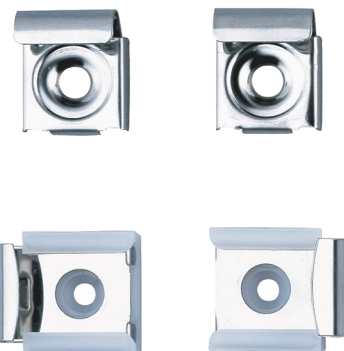

# Patte à glace pour miroir mural

Réf. 577

Jeu de 4, pour miroir

Prix public indicatif HT France 2025 : 5,84 €

## DESCRIPTION

Patte à glace pour miroir mural - Réf. 577

Pattes à glace pour miroir mural.  
Jeu de 4 pattes de fixation dont 2 avec ressort.  
Finition Inox poli brillant.  
Dimensions : 8 x 23 x 24,5 mm.  
Pattes à glace garanties 30 ans.

## CARACTÉRISTIQUES TECHNIQUES

Patte à glace pour miroir mural - Réf. 577

Hauteur	23 mm
Profondeur	8 mm
Largeur	24,5 mm
Finition	Inox poli brillant
Garantie	