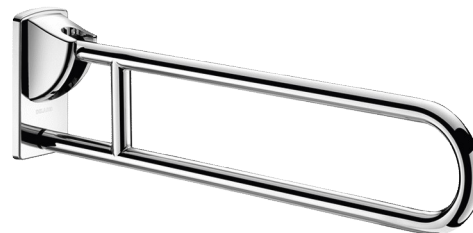

Barre de maintien rabattable Inox brillant, L. 850 mm

Réf. 510164P

Inox poli brillant UltraPolish

Prix public indicatif HT France 2024 : 358,64 €

DESCRIPTION

Barre de maintien rabattable Inox brillant, L. 850 mm - Réf. 510164P

Barre de maintien rabattable Ø 32, pour personne à mobilité réduite (PMR).
Barre d'appui WC ou pour douche.

Permet un accès latéral en position relevée.

Utilisation comme barre d'appui, de relèvement et d'aide au transfert en position abaissée.

Retenue en position verticale. Descente freinée.

Barre rabattable en inox 304 bactériostatique.

Finition inox poli brillant UltraPolish, surface sans porosité et homogène facilitant l'entretien et l'hygiène.

Fixations invisibles par platine inox 304, de 4 mm d'épaisseur.

Livrée avec vis inox pour mur béton.

Dimensions : 850 x 230 x 105 mm.

Testée à plus de 200 kg. Maximum utilisateur recommandé : 135 kg.

Barre garantie 30 ans.