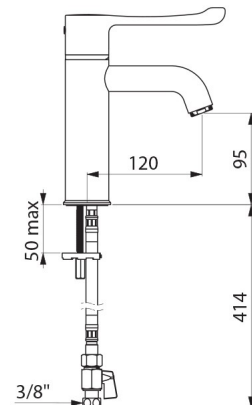

Mitigeur de lavabo thermostatique séquentiel SECURITHERM BIOCLIP

Réf. H9605

Mitigeur thermostatique monotrou séquentiel H.95 L.120

Prix public indicatif HT France 2024 : 444,43 €

DESCRIPTION

Mitigeur de lavabo thermostatique séquentiel SECURITHERM BIOCLIP - Réf. H9605

Mitigeur de lavabo thermostatique SECURITHERM sur gorge.
Mitigeur thermostatique séquentiel : ouverture et fermeture sur l'eau froide. Aucun risque d'intercommunication entre l'eau chaude et l'eau froide. Absence de clapet antiretour sur les arrivées.
BIOCLIP : mitigeur aisément déclipable pour nettoyage et désinfection.
Sécurité antibrûlure : fermeture automatique en cas de coupure d'eau froide ou d'eau chaude.
Isolation thermique antibrûlure Securitouch.
Mitigeur monotrou avec bec courbé H.95 L.120 équipé d'un brise-jet hygiénique sans rétention d'impuretés et résistant aux chocs thermiques.
Cartouche thermostatique séquentielle antitarte pour réglage monocommande du débit et de la température.
Température réglable de l'eau froide jusqu'à 40°C avec butée de température engagée à 40°C.
Possibilité de réaliser chocs thermique et chimique.
Corps et bec à intérieur lisse et à faible contenance d'eau.
Débit limité à 5 l/min à 3 bar.
Commande sans contact manuel par levier Hygiène L.146.
Sans tirette ni vidage.
Flexibles PEX F3/8" fournis avec robinets d'arrêt en laiton chromé.
Fixation renforcée par 2 tiges Inox.
Mitigeur particulièrement adapté pour les établissements de santé, EHPAD, hôpitaux et cliniques.
Mitigeur adapté aux personnes à mobilité réduite (PMR).
Mitigeur garanti 30 ans.
Modèle également disponible en version tubes cuivres.

CARACTÉRISTIQUES TECHNIQUES

Mitigeur de lavabo thermostatique séquentiel SECURITHERM BIOCLIP - Réf. H9605