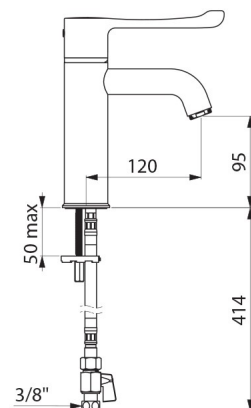

Mitigeur de lavabo thermostatique séquentiel SECURITHERM BIOCLIP

Réf. H9605

Mitigeur thermostatique monotrou séquentiel H.95 L.120

Prix public indicatif HT France 2025 : 415,00 €

DESCRIPTION

Mitigeur de lavabo thermostatique séquentiel SECURITHERM BIOCLIP - Réf. H9605

Mitigeur de lavabo thermostatique SECURITHERM sur gorge.
Mitigeur thermostatique séquentiel : ouverture et fermeture sur l'eau froide. Aucun risque d'intercommunication entre l'eau chaude et l'eau froide. Absence de clapet antiretour sur les arrivées.
BIOCLIP : mitigeur aisément déclipable pour nettoyage et désinfection.
Sécurité antibrûlure : fermeture automatique en cas de coupure d'eau froide ou d'eau chaude.
Isolation thermique antibrûlure Securitouch.
Mitigeur monotrou avec bec courbé H.95 L.120 équipé d'un brise-jet hygiénique sans rétention d'impuretés et résistant aux chocs thermiques.
Cartouche thermostatique séquentielle antitarte pour réglage monocommande du débit et de la température.
Température réglable de l'eau froide jusqu'à 40°C avec butée de température engagée à 40°C.
Possibilité de réaliser chocs thermique et chimique.
Corps et bec à intérieur lisse et à faible contenance d'eau.
Débit limité à 5 l/min à 3 bar.
Commande sans contact manuel par levier Hygiène L.146.
Sans tirette ni vidage.
Flexibles PEX F3/8" fournis avec robinets d'arrêt en laiton chromé.
Fixation renforcée par 2 tiges Inox.
Mitigeur particulièrement adapté pour les établissements de santé, EHPAD, hôpitaux et cliniques.
Mitigeur adapté aux personnes à mobilité réduite (PMR).
Mitigeur garanti 30 ans.
Modèle également disponible en version tubes cuivres.

CARACTÉRISTIQUES TECHNIQUES

Mitigeur de lavabo thermostatique séquentiel SECURITHERM BIOCLIP - Réf. H9605