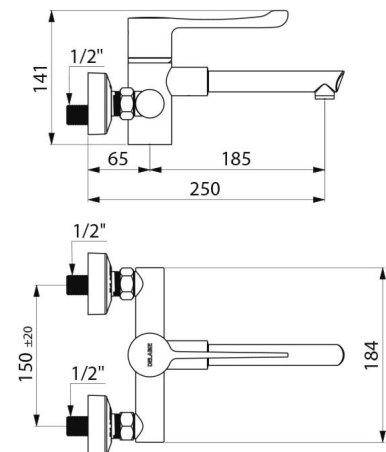

Mitigeur d'évier thermostatique SECURITHERM mural.
Mitigeur thermostatique séquentiel : ouverture et fermeture sur l'eau froide. Aucun risque d'intercommunication entre l'eau chaude et l'eau froide. Absence de clapet antiretour sur les arrivées.
Mitigeur mural livré avec 1 bec jetable déclipable jetable en Hostaform® recyclable L.125.
Sécurité antibrûlure : fermeture automatique en cas de coupure d'eau froide ou d'eau chaude.
Isolation thermique antibrûlure Securitouch.
Cartouche thermostatique séquentielle antitartre pour réglage séquentiel du débit et de la température.
Température réglable de l'eau froide jusqu'à 40°C avec butée de température engagée à 40°C.
Possibilité de réaliser chocs thermique et chimique.
Corps et bec à intérieur lisse et à faible contenance d'eau.
Débit réglé à 7 l/min.
Corps en laiton chromé.
Commande sans contact manuel avec Levier Hygiène L.146.
Mitigeur avec entraxe 150 mm livré avec raccords muraux excentrés STOP/CHECK M1/2" M3/4" adaptés aux contraintes des hôpitaux.
Mitigeur thermostatique particulièrement adapté pour les établissements de santé, EHPAD, hôpitaux et cliniques.
Mitigeur séquentiel adapté aux personnes à mobilité réduite (PMR).
Mitigeur garanti 30 ans.

CARACTÉRISTIQUES TECHNIQUES

Mitigeur de lavabo thermostatique séquentiel mural SECURITHERM - Réf. H9610

Raccordement	M1/2"
Technologie	Mitigeur séquentiel SECURITHERM Securitouch
Hauteur	141 mm
Largeur	184 mm
Longueur de bec	185 mm
Débit	7 l/min
Butée de température	OUI
Finition	Laiton chromé