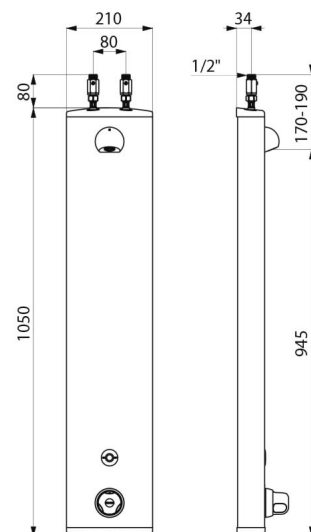

CARACTÉRISTIQUES TECHNIQUES

Colonne de douche automatique SECURITHERM - Réf. 792400

Alimentation	Pile 6 V
Raccordement	M1/2"
Technologie	Électronique
Hauteur	1050 mm
Profondeur	65 mm
Largeur	210 mm
Débit	6 l/min
Butée de température	Thermostatique
Finition	Aluminium
Normes	ACS

AVANTAGES

Hygiène totale : déclenchement sans contact manuel

Purge automatique antiprolifération bactérienne

Régulation thermostatique de la température

Arrêt immédiat en cas de coupure d'eau froide