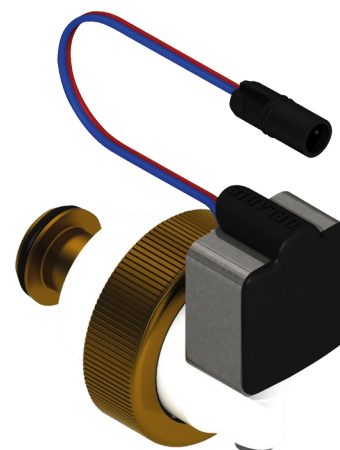

Module électronique

Réf. 461032Y

Pour TEMPOMATIC WC bicommande

DESCRIPTION

Module électronique - Réf. 461032Y

Module électronique : cartouche et électrovanne.

Double commande.

Raccord : 1" 1/4 Dimensions : Ø 4

Pour TEMPOMATIC WC bicommande.

AVANTAGES

Bicommande : électronique et déclenchement souple

Maintenance aisée

CARACTÉRISTIQUES TECHNIQUES

Module électronique - Réf. 461032Y

Raccordement 1" 1/4

Diamètre Ø 4