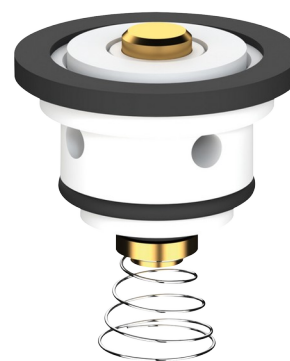

## Pochette de rénovation BINECO

Réf. KBP311N

### DESCRIPTION

Pochette de rénovation BINECO - Réf. KBP311N

Pochette de rénovation BINECO pour robinet de fontaine, rince-bouche et amorceur de douche.