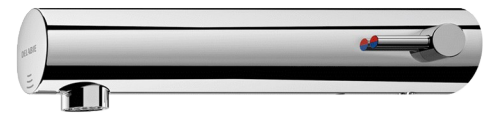

Mitigeur de lavabo automatique TEMPOMATIC MIX 5

Réf. 499410

Secteur, bloc encastrable, mural

DESCRIPTION

Mitigeur de lavabo automatique TEMPOMATIC MIX 5 - Réf. 499410

Mitigeur de lavabo automatique traversée de cloison :
 Alimentation sur secteur 230/6 V.
 Electrovanne antistagnation et module électronique intégrés.
 Débit préréglé à 3 l/min à 3 bar, ajustable de 1,4 à 6 l/min.
 Brise-jet antitartre.
 Rinçage périodique (~60 secondes toutes les 24 h après la dernière utilisation).
 Détecteur de présence infrarouge actif, optimisé en bout de bec.
 Corps en métal chromé.
 Sécurité antiblocage en écoulement.
 Réglage de température avec butée réglable.
 Adapté aux PMR.
 Garantie 30 ans.

CARACTÉRISTIQUES TECHNIQUES

Mitigeur de lavabo automatique TEMPOMATIC MIX 5 - Réf. 499410

Alimentation	Secteur 230/12 V
Raccordement	3/8"
Technologie	Automatique
Longueur de bec	180 mm
Débit	3 l/min
Finition	Métal chromé
Garantie	