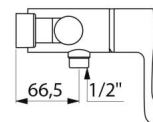

CARACTÉRISTIQUES TECHNIQUES

Mitigeur de douche thermostatique séquentiel SECURITHERM - Réf. 9630

Technologie	Mitigeur thermostatique séquentiel SECURITHERM Securitouch
Longueur	184 mm
Débit	9 l/min à 3 bar
Butée de température	OUI
Finition	Laiton chromé
Normes	ACS   WRAS     
Garantie	