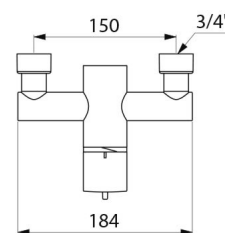

CARACTÉRISTIQUES TECHNIQUES

Mitigeur de douche thermostatique séquentiel SECURITHERM - Réf. 9630

Technologie	Mitigeur thermostatique séquentiel SECURITHERM Securitouch
Longueur	184 mm
Débit	9 l/min à 3 bar
Butée de température	OUI
Finition	Laiton chromé
Normes	ACS   WRAS     
Garantie	