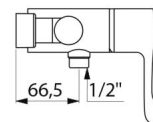

## CARACTÉRISTIQUES TECHNIQUES

Mitigeur de douche thermostatique séquentiel SECURITHERM - Réf. 9630

Technologie	Mitigeur thermostatique séquentiel SECURITHERM Securitouch
Longueur	184 mm
Débit	9 l/min à 3 bar
Butée de température	OUI
Finition	Laiton chromé
Normes	ACS       
Garantie	