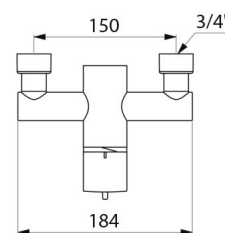

## CARACTÉRISTIQUES TECHNIQUES

Mitigeur de douche thermostatique séquentiel SECURITHERM - Réf. 9630

Technologie	Mitigeur thermostatique séquentiel SECURITHERM Securitouch
Longueur	184 mm
Débit	9 l/min à 3 bar
Butée de température	OUI
Finition	Laiton chromé
Normes	ACS       
Garantie	