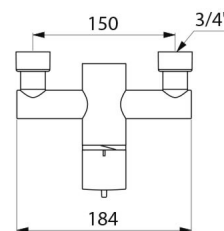

## CARACTÉRISTIQUES TECHNIQUES

Mitigeur de douche thermostatique séquentiel SECURITHERM - Réf. 9630

Technologie	Mitigeur thermostatique séquentiel SECURITHERM Securitouch
Longueur	184 mm
Débit	9 l/min à 3 bar
Butée de température	OUI
Finition	Laiton chromé
Normes	ACS       
Garantie	