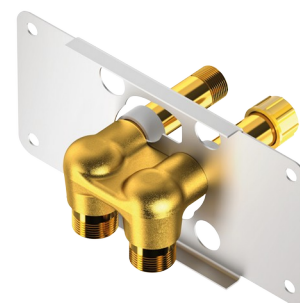

# Nourrice d'alimentation encastrée pour SPORTING 2 SECURITHERM

Réf. 714612

Pour SPORTING 2 SECURITHERM à piles ou temporisé - Kit 1/2

## DESCRIPTION

**Nourrice d'alimentation encastrée pour SPORTING 2 SECURITHERM - Réf. 714612**

Nourrice d'alimentation encastrée, kit 1/2 :  
Nourrice compacte pour colonne de douche SPORTING 2 SECURITHERM à piles ou temporisée.

Alimentation encastrée par le haut ou par le bas.

Livrée avec bouchons montés pour faciliter le test de pression.

Montage facilité de la plaque de fixation : système à baïonnette permettant le maintien des bouchons en place.

Fixation par vis ou pince à sertir.

Installation modulable (rails, mur plein) :

- Installation sur rails (avec ou sans entretoises fournies) : compatible avec les parements de 24 à 68 mm (en respectant la profondeur d'encastrement minimum de 48 mm).