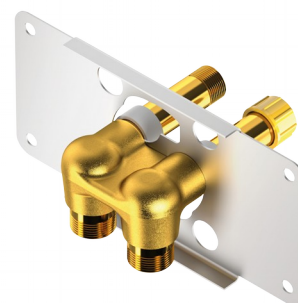

# Nourrice d'alimentation encastrée pour SPORTING 2 SECURITHERM

Réf. 714012

Pour SPORTING 2 SECURITHERM sur secteur - Kit 1/2

## DESCRIPTION

Nourrice d'alimentation encastrée pour SPORTING 2 SECURITHERM - Réf. 714012

Nourrice d'alimentation encastrée, kit 1/2 :  
Nourrice compacte pour colonne de douche SPORTING 2 SECURITHERM sur secteur.

Alimentation encastrée par le haut ou par le bas.

Livrée avec bouchons montés pour faciliter le test de pression.

Montage facilité de la plaque de fixation : système à baïonnette permettant le maintien des bouchons en place.

Fixation par vis ou pince à sertir.

Installation modulable (rails, mur plein) :

- Installation sur rails (avec ou sans entretoises fournies) : compatible avec les parements de 24 à 68 mm (en respectant la profondeur d'encastrement minimum de 48 mm).