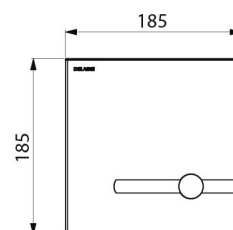

AVANTAGES

Finition noir mat design

Hyper-économie d'eau : système antifuites

Chasse directe : pas de stagnation d'eau

Déclenchement volontaire ou automatique