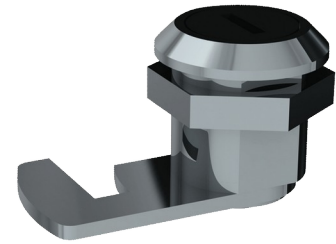

## Serrure avec clé

Réf. SER5102V

Pour armoire miroir

### DESCRIPTION

Serrure avec clé - Réf. **SER5102V**

Serrure avec clé DELABIE pour armoires miroirs.  
Compatible avec toutes les armoires miroirs.  
Dimensions : 26 x 41,65 mm , Ø 23,3.

### CARACTÉRISTIQUES TECHNIQUES

Serrure avec clé - Réf. **SER5102V**

Profondeur	26 mm
Largeur	41,65 mm
Diamètre	Ø 23,3