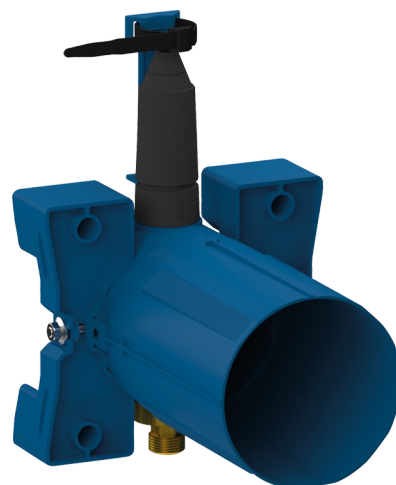

Boîtier d'encastrement TEMPOSOFT 2 de douche

Réf. 748BOX

Temporisé, kit 1/2

DESCRIPTION

Boîtier d'encastrement TEMPOSOFT 2 de douche - Réf. 748BOX

Boîtier d'encastrement étanche TEMPOSOFT 2 de douche kit 1/2 :
 Collettere avec joint d'étanchéité.
 Raccordement hydraulique par l'extérieur et maintenance par l'avant.
 Installation modulable (rails, mur plein, panneau).
 Compatible avec les parements de 10 à 120 mm (en respectant la profondeur d'encastrement minimum de 93 mm).
 Robinet d'arrêt et de réglage de débit, filtre, clapet antiretour et cartouche intégrés et accessibles par l'avant.
 Livraison en 2 kits : purge du réseau sécurisée sans élément sensible.
 Garantie 30 ans.
 À commander avec la plaque de commande seule réf. 748218 ou l'ensemble de douche réf. 748219.

CARACTÉRISTIQUES TECHNIQUES

Boîtier d'encastrement TEMPOSOFT 2 de douche - Réf. 748BOX

Raccordement	1/2"
Technologie	Temporisée
Profondeur	10 - 120 mm
Largeur	170 mm
Garantie	

AVANTAGES

-  Installation encastrable dans le mur
-  Boîtier étanche ajustable et modulable
-  Système temporisé testé à plus de 500000 manœuvres
-  Boîtier 100 % étanche