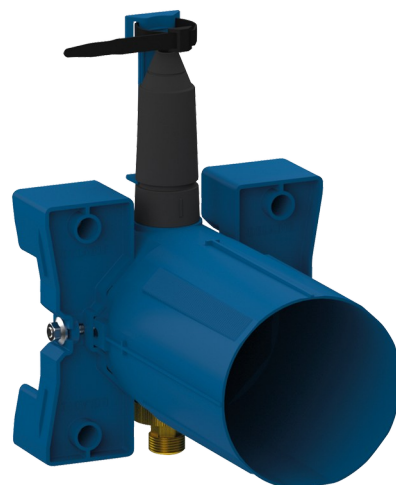

# Boîtier d'encastrement TEMPOSOFT 2 de douche

Réf. 748BOX

Temporisé, kit 1/2

## DESCRIPTION

**Boîtier d'encastrement TEMPOSOFT 2 de douche - Réf. 748BOX**

Boîtier d'encastrement étanche TEMPOSOFT 2 de douche kit 1/2 : Collettere avec joint d'étanchéité. Raccordement hydraulique par l'extérieur et maintenance par l'avant. Installation modulable (rails, mur plein, panneau). Compatible avec les parements de 10 à 120 mm (en respectant la profondeur d'encastrement minimum de 93 mm). Robinet d'arrêt et de réglage de débit, filtre, clapet antiretour et cartouche intégrés et accessibles par l'avant. Livraison en 2 kits : purge du réseau sécurisée sans élément sensible. Garantie 30 ans. À commander avec la plaque de commande seule réf. 748218 ou l'ensemble de douche réf. 748219.

## CARACTÉRISTIQUES TECHNIQUES

**Boîtier d'encastrement TEMPOSOFT 2 de douche - Réf. 748BOX**

Raccordement	1/2"
Technologie	Temporisée
Profondeur	10 - 120 mm
Largeur	170 mm
Garantie	

## AVANTAGES

-  Installation encastrable dans le mur
-  Boîtier étanche ajustable et modulable
-  Système temporisé testé à plus de 500000 manœuvres
-  Boîtier 100 % étanche