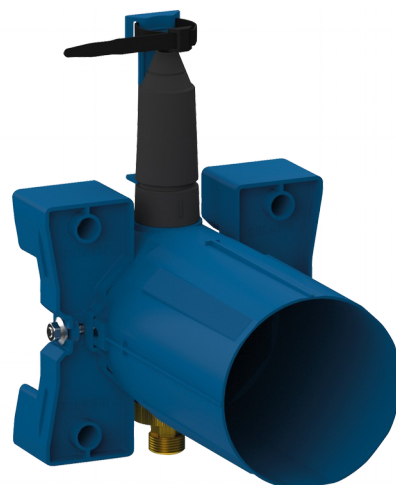

# Boîtier d'encastrement TEMPOSOFT 2 de douche

Réf. 748BOX

Temporisé, kit 1/2

## DESCRIPTION

Boîtier d'encastrement TEMPOSOFT 2 de douche - Réf. 748BOX

Boîtier d'encastrement étanche TEMPOSOFT 2 de douche kit 1/2 :  
 Collettere avec joint d'étanchéité.  
 Raccordement hydraulique par l'extérieur et maintenance par l'avant.  
 Installation modulable (rails, mur plein, panneau).  
 Compatible avec les parements de 10 à 120 mm (en respectant la profondeur d'encastrement minimum de 93 mm).  
 Robinet d'arrêt et de réglage de débit, filtre, clapet antiretour et cartouche intégrés et accessibles par l'avant.  
 Livraison en 2 kits : purge du réseau sécurisée sans élément sensible.  
 Garantie 30 ans.  
 À commander avec la plaque de commande seule réf. 748218 ou l'ensemble de douche réf. 748219.

## CARACTÉRISTIQUES TECHNIQUES

Boîtier d'encastrement TEMPOSOFT 2 de douche - Réf. 748BOX

Raccordement	1/2"
Technologie	Temporisée
Profondeur	10 - 120 mm
Largeur	170 mm
Garantie	

## AVANTAGES

-  Installation encastrable dans le mur
-  Boîtier étanche ajustable et modulable
-  Système temporisé testé à plus de 500000 manœuvres
-  Boîtier 100 % étanche