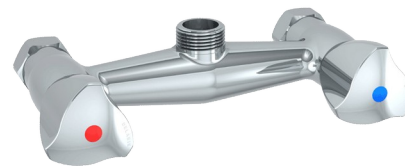

Sous-ensemble pour mélangeur mural

Réf. G6493

Pour entraxe 150 mm

DESCRIPTION

Sous-ensemble pour mélangeur mural - Réf. G6493

Sous-ensemble pour combinés de pré lavage avec mélangeur mural.
Pour références G6432 et G6433.
Laiton chromé.
Entraxe 150 mm.

AVANTAGES

Maintenance aisée

CARACTÉRISTIQUES TECHNIQUES

Sous-ensemble pour mélangeur mural - Réf. G6493

Raccordement	3/4"
Finition	Laiton chromé
Normes	 