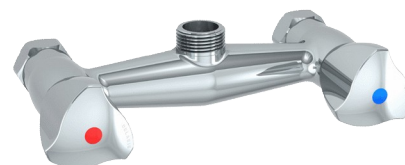

## Sous-ensemble pour mélangeur mural

Réf. G6493

Pour entraxe 150 mm

### DESCRIPTION

Sous-ensemble pour mélangeur mural - Réf. G6493

Sous-ensemble pour combinés de pré-lavage avec mélangeur mural.  
Pour références G6432 et G6433.  
Laiton chromé.  
Entraxe 150 mm.

### CARACTÉRISTIQUES TECHNIQUES

Sous-ensemble pour mélangeur mural - Réf. G6493

Raccordement	3/4"
Finition	Laiton chromé
Normes	 