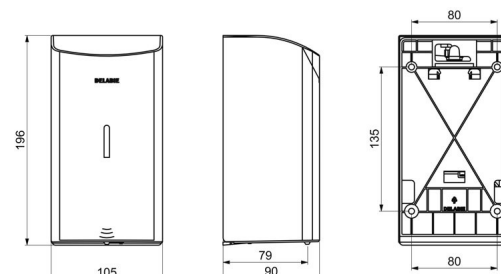

Alimentation	6 piles AA
Technologie	Détection infrarouge
Hauteur	196 mm
Profondeur	90 mm
Largeur	105 mm
Volume	Réservoir 0,5 litre
Épaisseur	1 mm
Finition	Inox 304 noir mat
Normes	

Garantie

30 ANS
GARANTIE